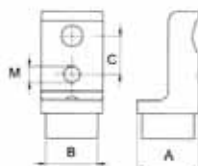

尚、代品としまして『ALLOTEC』製のモデル：E-43とE-44になります。

E-43

E-44

E232/E233 Brake Bridge

MODEL	E232	E233
ϕA	14	16
ϕa	12	14.2
ϕC	16	22.6
ϕc	13.9	20.6
E	18	28
H	48.9	50.8
W	34.7	34.7
x'	8.5°	8.5°
Wt	66g	66g

E38 Couple Nut

MODEL	E38
A	16
B	13.5
C	10
M	M5X0.8
Wt	17.3g