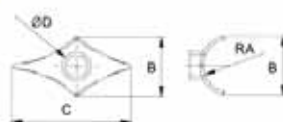

E36

MODEL	E36
RA	8
B	17.6
C	35
ϕD	8.5
Wt	2g

有限会社たつみ商会 代表取締役 巽 義信

大阪府富田林市平町1丁目4237-1

TEL : 0721-25-6926 FAX : 0721-25-6927

E-MAIL : mail@tatsumi-shokai.com

URL <http://www.tatsumi-shokai.com>